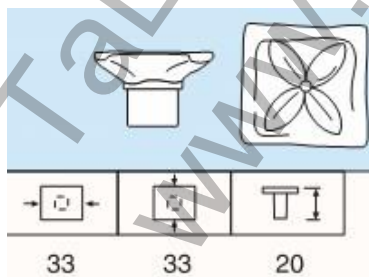

Дръжка Rei мебелна тип Rustic 33x33x20 мм, стар месинг, 1119

Продукт: [Дръжка Rei мебелна тип Rustic 33x33x20 мм, стар месинг, 1119](#)

Категория: [Дръжки за мебели](#)

Бранд: [Rei](#)

Категория бранд: [Дръжка Rei](#)